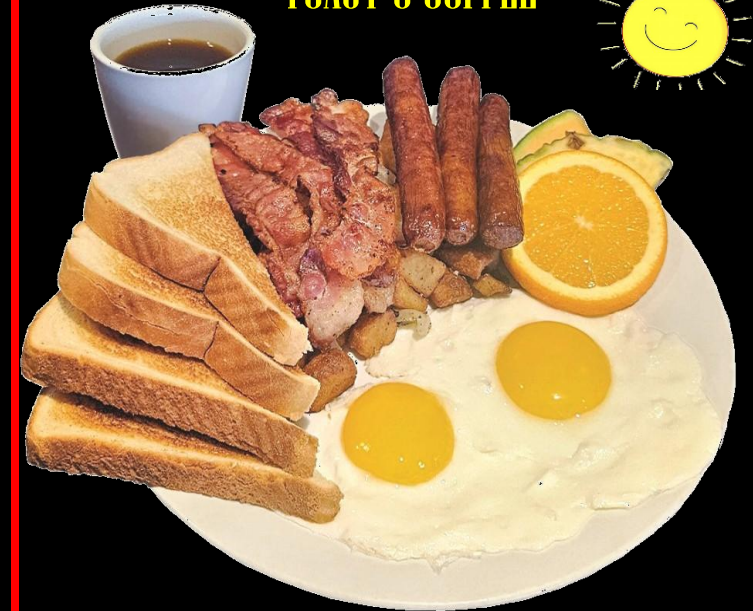

# BREAKFAST SPECIAL - SPÉCIAL PETIT- DÉJEUNER

**EARLY BIRD SPECIAL 7:30 TO 10:30 MONDAY TO FRIDAY**

**8.95** +tax

**2 EGGS, POTATOES, FRUIT, TOAST & COFFEE**

**2 OEUFS, PATATES, FRUIT, TOAST ET CAFÉ**

**10.95** +tax

**2 EGGS, 1 MEAT\*, POTATOES, FRUIT  
TOAST & COFFEE**

**2 OEUFS, UNE VIANDE\* PATATES, FRUIT,  
TOAST ET CAFÉ**

**13.95** +tax

**2 EGGS, 2 MEATS\* POTATOES, FRUIT  
TOAST & COFFEE**

**2 OEUFS, 2 VIANDES\* PATATES, FRUIT,  
TOAST ET CAFÉ**

**SPECIALE LÈVE-TÔT de 7:30 à 10:30 LUNDI AU VENDREDI**

**DINE-IN ONLY**

**SALLE À MANGER SEULEMENT**

**\* CHOIX DE UNE VIANDE**

BACON, SAUCISSE, JAMBON OU **BOLOGNE**

**\* CHOICE OF 2 MEATS**

BACON, HAM, SAUSAGE OR **BALONEY**